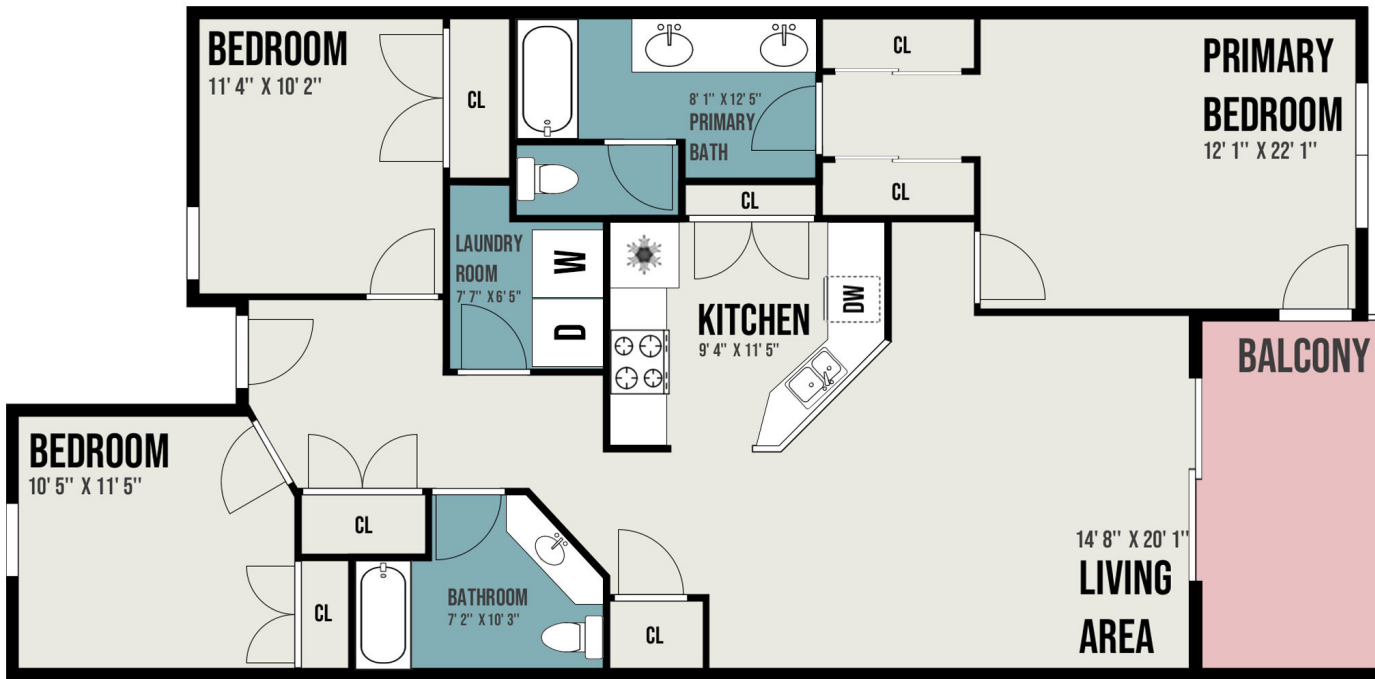

1135 PARK DR #2105

1364 Sq Ft